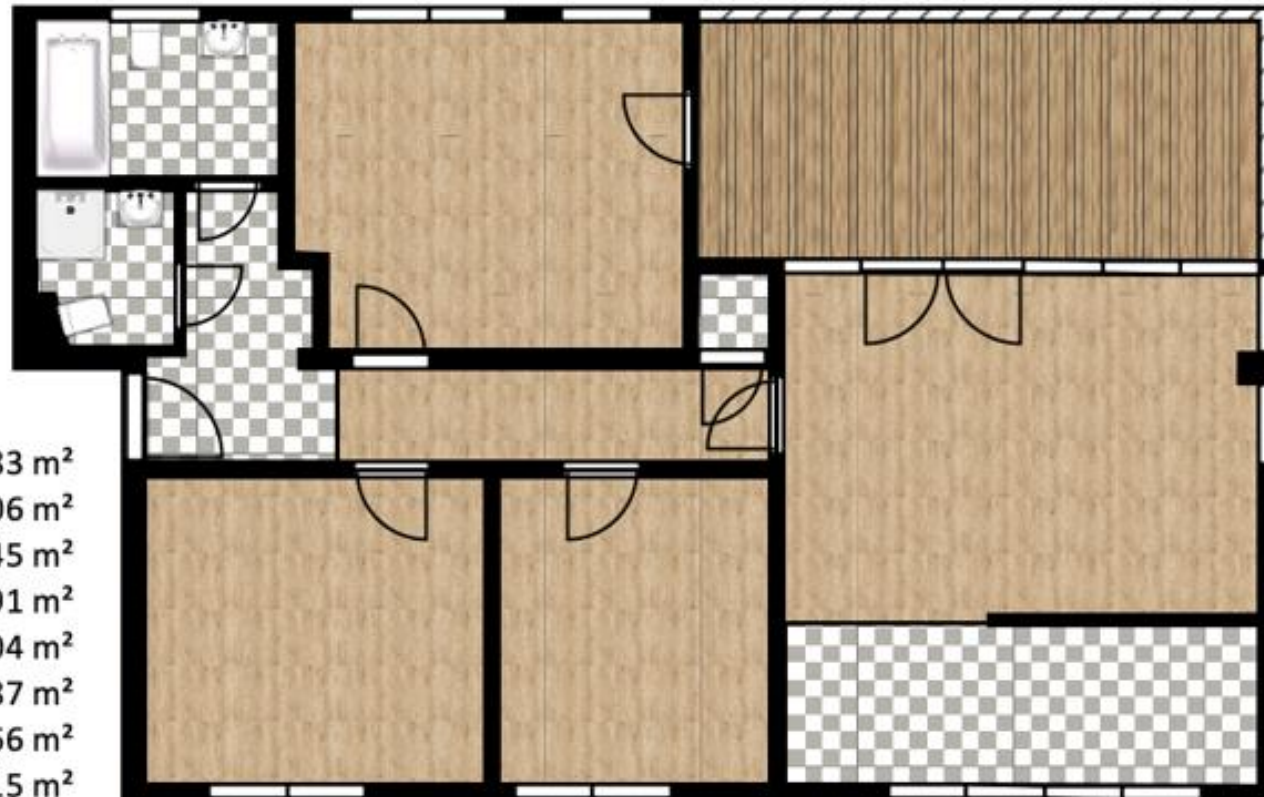

HIDDING EXKLUSIV
Immobilien

Wohnzimmer	21,83 m ²
Küche	10,06 m ²
Zimmer 1	16,45 m ²
Zimmer 2	13,91 m ²
Zimmer 3	11,04 m ²
Tageslichtbad	4,87 m ²
Duschbad	2,66 m ²
Garderobe	5,15 m ²
Flur	5,41 m ²
Abstellraum	0,90 m ²
Terrasse (hälftig)	9,39 m ²

Gesamt **100,83 m²**